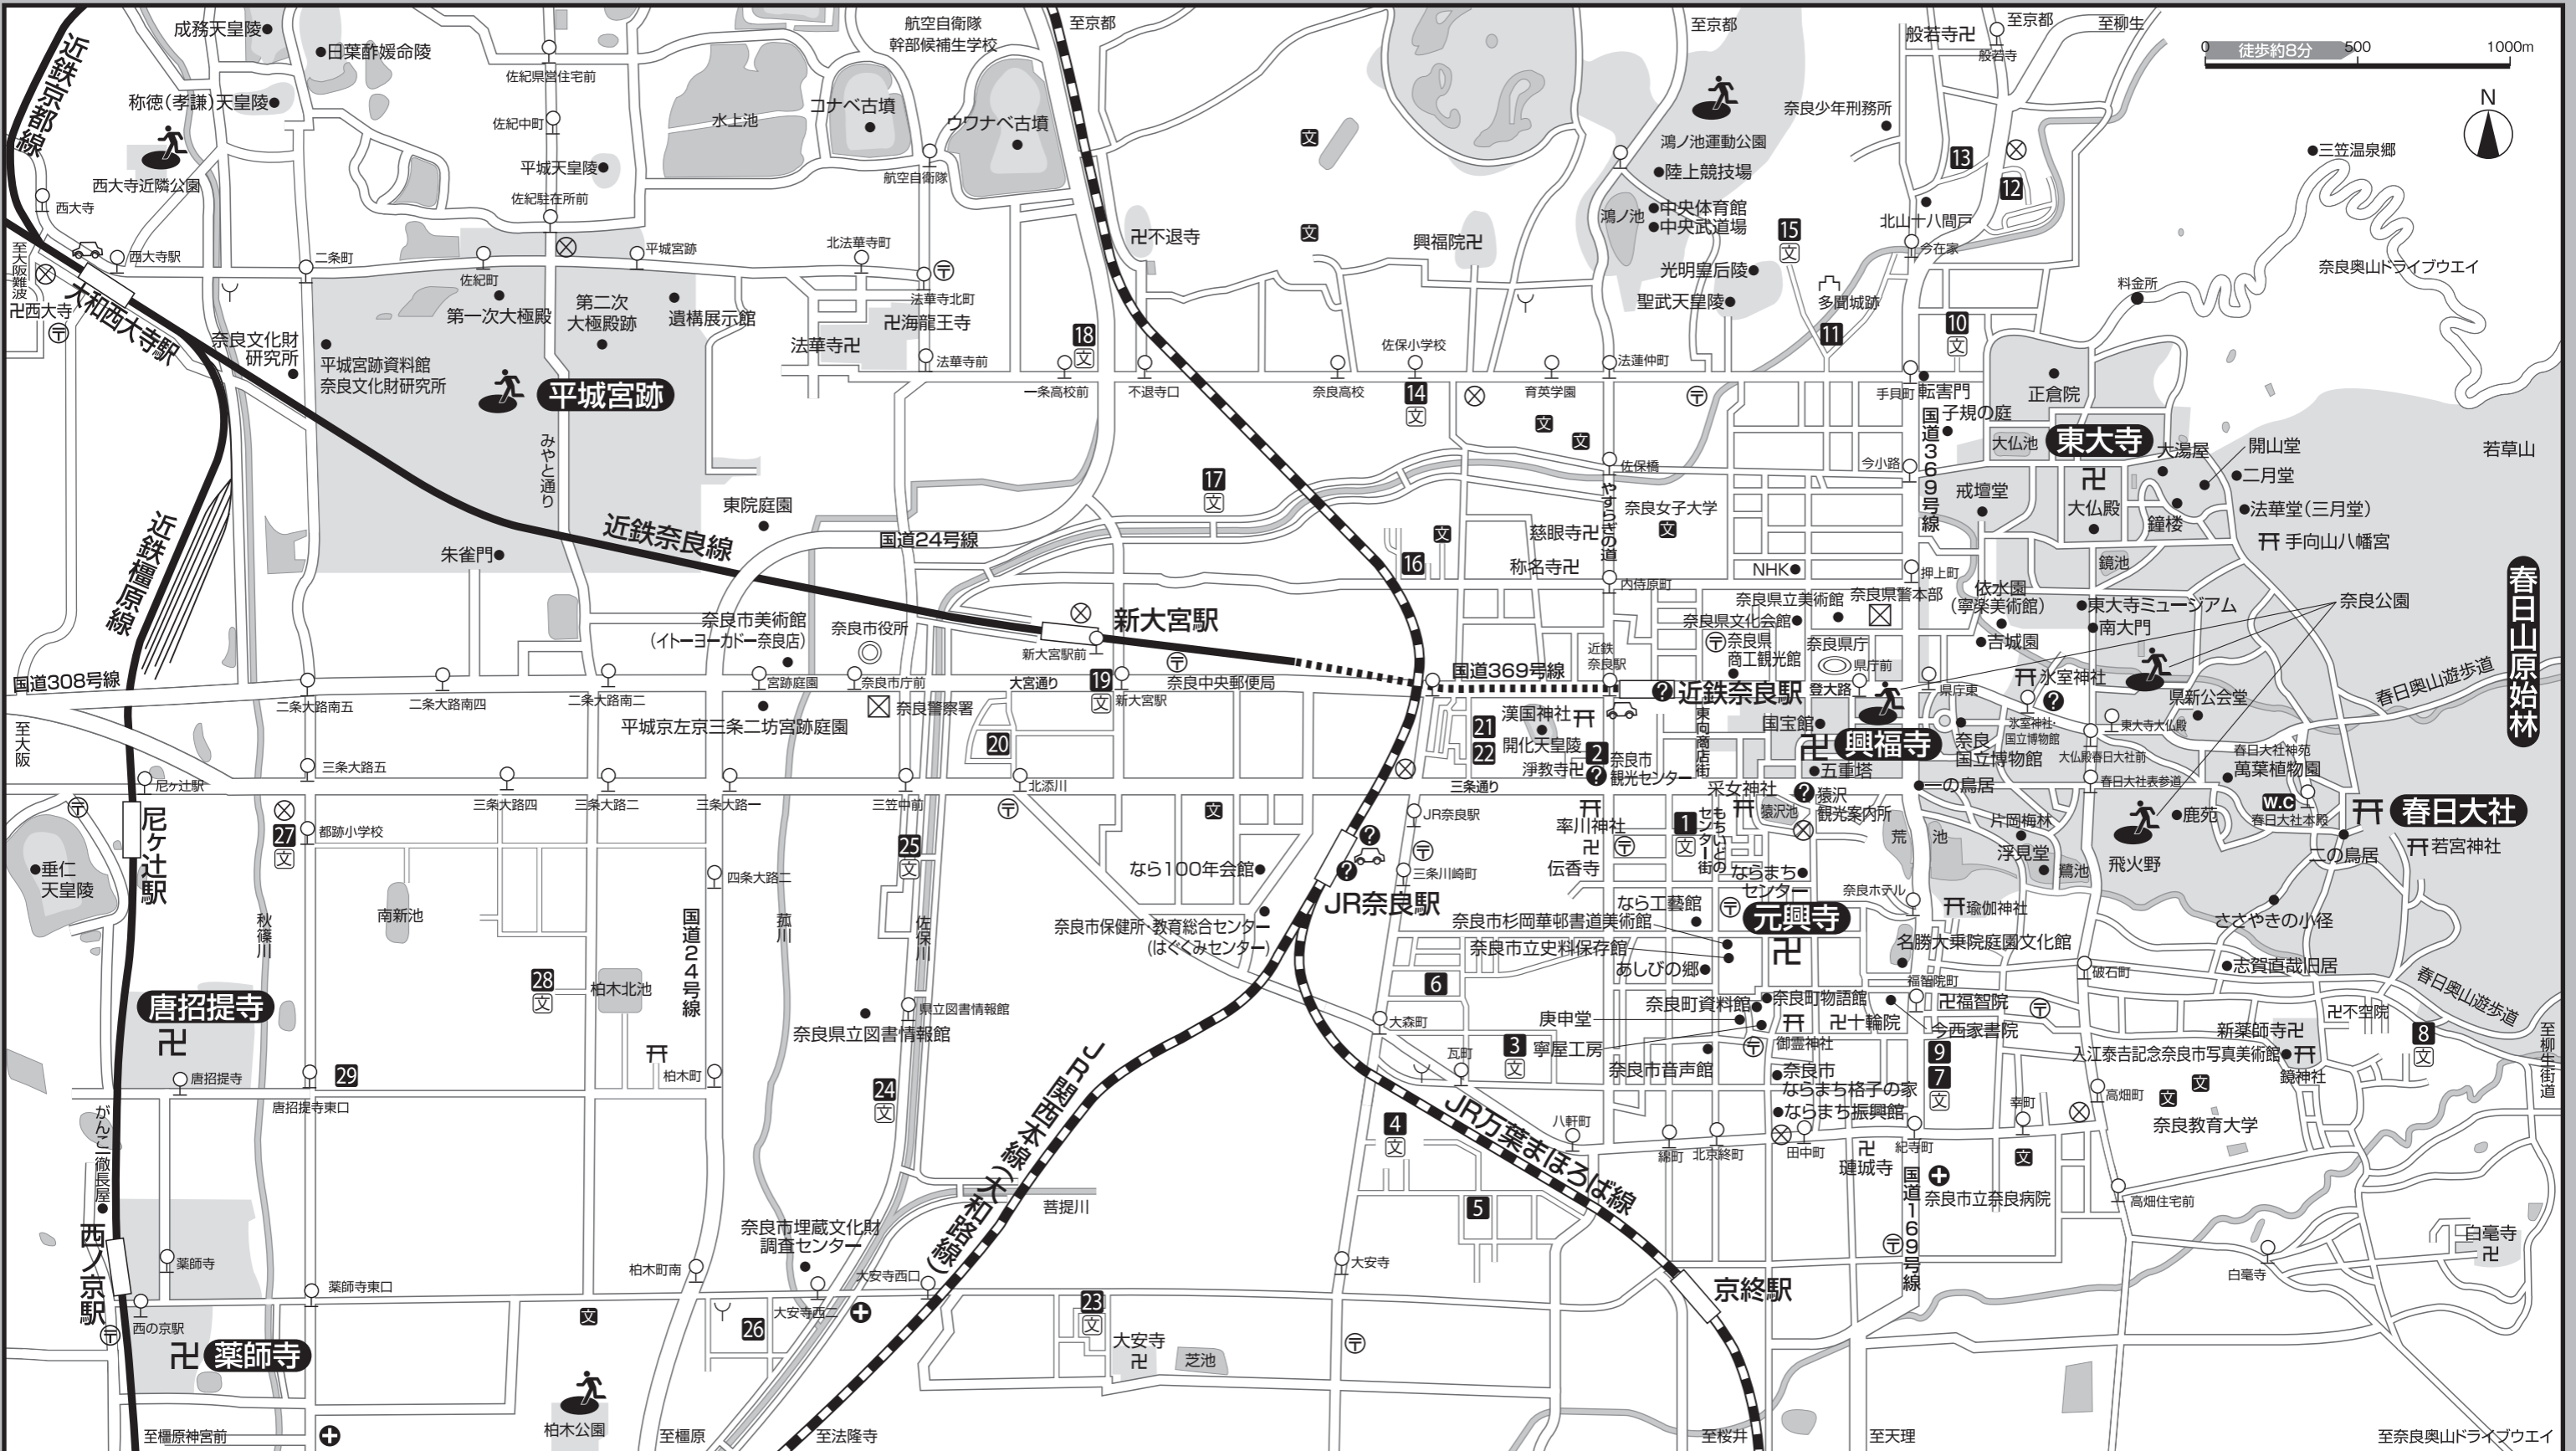

# 避難所マップ(観光者向け)

観光案内所 タクシー乗場 バス停 寺院 神社 城跡 県庁 市役所 警察署 交番 消防署 郵便局 文学校 病院

## 〈避難所一覧〉

No.	名称	住所	TEL.	No.	名称	住所	TEL.	No.	名称	住所	TEL.	No.	名称	住所	TEL.
1	椿井小学校	椿井町25番地	TEL.0742-23-7062	9	飛鳥公民館	紀寺町984番地	TEL.0742-23-2804	17	佐保小学校	法蓮町229番地の1	TEL.0742-35-5856	25	三笠中学校	三条川西町3番1号	TEL.0742-33-1472
2	中部公民館	上三条町23番地の4	TEL.0742-26-6506	10	鼓阪小学校	雑司町97番地	TEL.0742-26-5006	18	一条高等学校	法華寺町1351番地	TEL.0742-33-7075	26	防災センター	八条五丁目404番地の1	TEL.0742-35-1106
3	済美小学校	西木辻町5番地の2	TEL.0742-26-0312	11	若草公民館	川上町575番地	TEL.0742-26-0130	19	大宮小学校	大宮町四丁目223番地の1	TEL.0742-33-0031	27	都跡小学校	四條大路五丁目6番1号	TEL.0742-33-1431
4	春日中学校	西木辻町67番地	TEL.0742-61-7071	12	鼓阪人権文化センター	川上町418番地の1	TEL.0742-22-7776	20	三笠公民館	大宮町四丁目313番地の3	TEL.0742-33-0515	28	都跡中学校	柏木町13番地	TEL.0742-33-1378
5	春日公民館	南京終町一丁目86番地の1	TEL.0742-62-2253	13	東之阪児童館	川上町461番地の1	TEL.0742-27-8263	21	男女共同参画センター	西之阪町12番地	TEL.0742-81-8100	29	都跡公民館	五条町204番地の1	TEL.0742-34-5954
6	生涯学習センター	杉ヶ町23番地	TEL.0742-26-8811	14	佐保小学校	法蓮町280番地の1	TEL.0742-23-7065	22	大宮児童館	西之阪町5番地の1	TEL.0742-27-2220				
7	飛鳥小学校	紀寺町785番地	TEL.0742-26-3201	15	若草中学校	法蓮町1416番地の1	TEL.0742-26-3273	23	大安寺小学校	大安寺二丁目15番1号	TEL.0742-61-7067				
8	飛鳥中学校	高畑町1475番地の1	TEL.0742-27-4821	16	佐保人権文化センター	畑中町4番地の4	TEL.0742-27-3019	24	大安寺西小学校	大安寺西一丁目342番地	TEL.0742-33-6163				

奈良市観光情報ホームページ <http://narashikanko.or.jp>

広域避難地(地震災害が広域に及ぶ場合の避難場所): 奈良公園、鴻ノ池運動公園、平城宮跡  
 一次避難地(地震災害が広域に及ぶ場合の避難場所又は広域避難地への中継地): 西大寺近隣公園、柏木公園