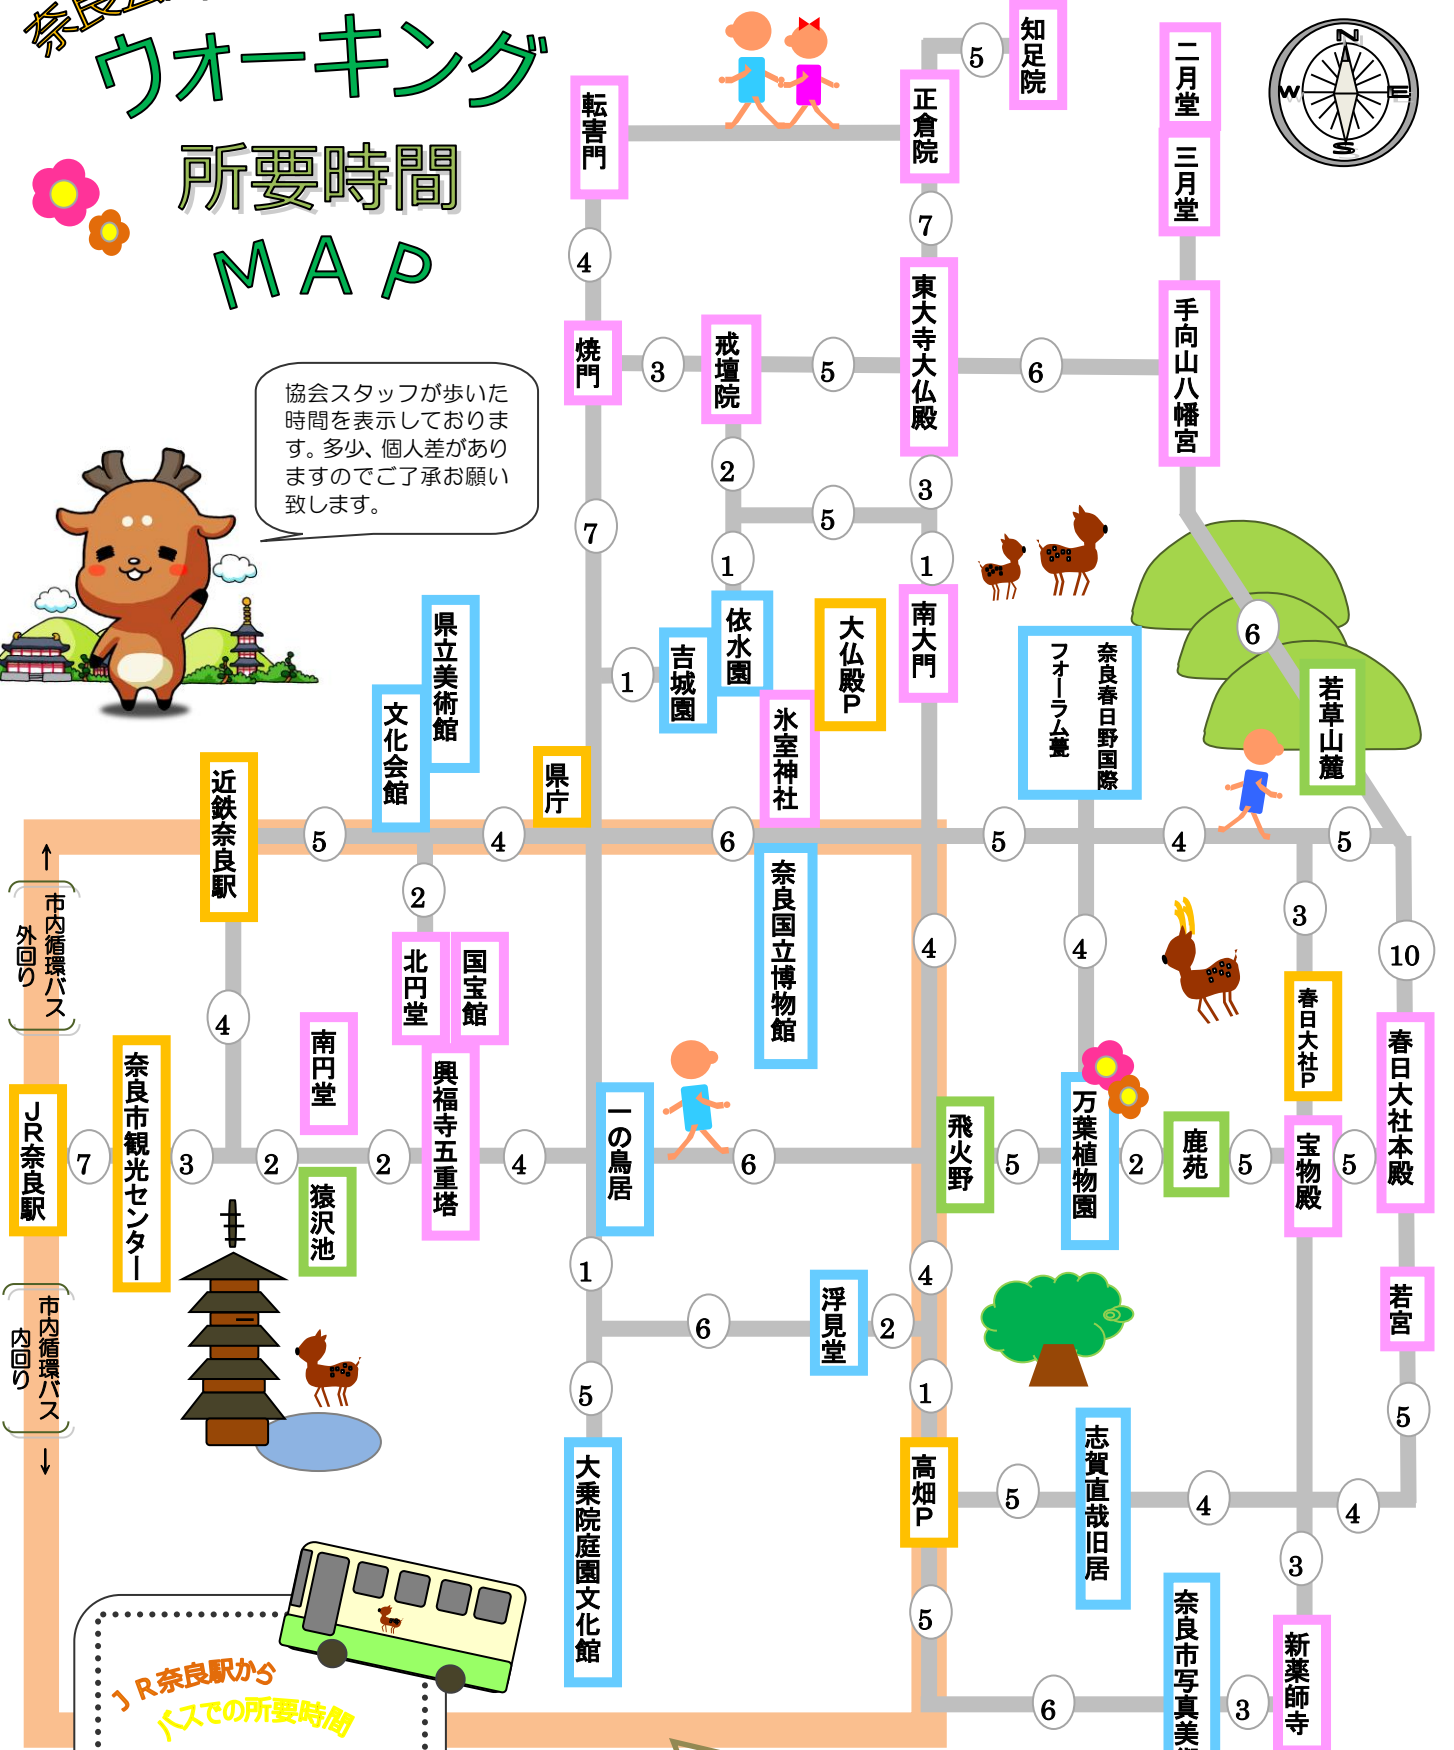

○内の数字の単位は、分（徒歩）です。

奈良公園 ウォーキング 所要時間 MAP

協会スタッフが歩いた時間を表示しております。多少、個人差がありますのでご了承ください致します。

JR奈良駅からバスでの所要時間

近鉄奈良駅	3分
国立博物館前	7分
大仏殿春日大社前	8分
破石町	10分
春日大社本殿	10分
手貝町	7分
福智院町	9分

市内循環バス情報

- 市内循環バス経路
- ・ 1回 220円。
(1日フリー乗車券 500円)
- ・ 外回り内回り、共に約10分おきに運行。
- ・ 1周約25分。